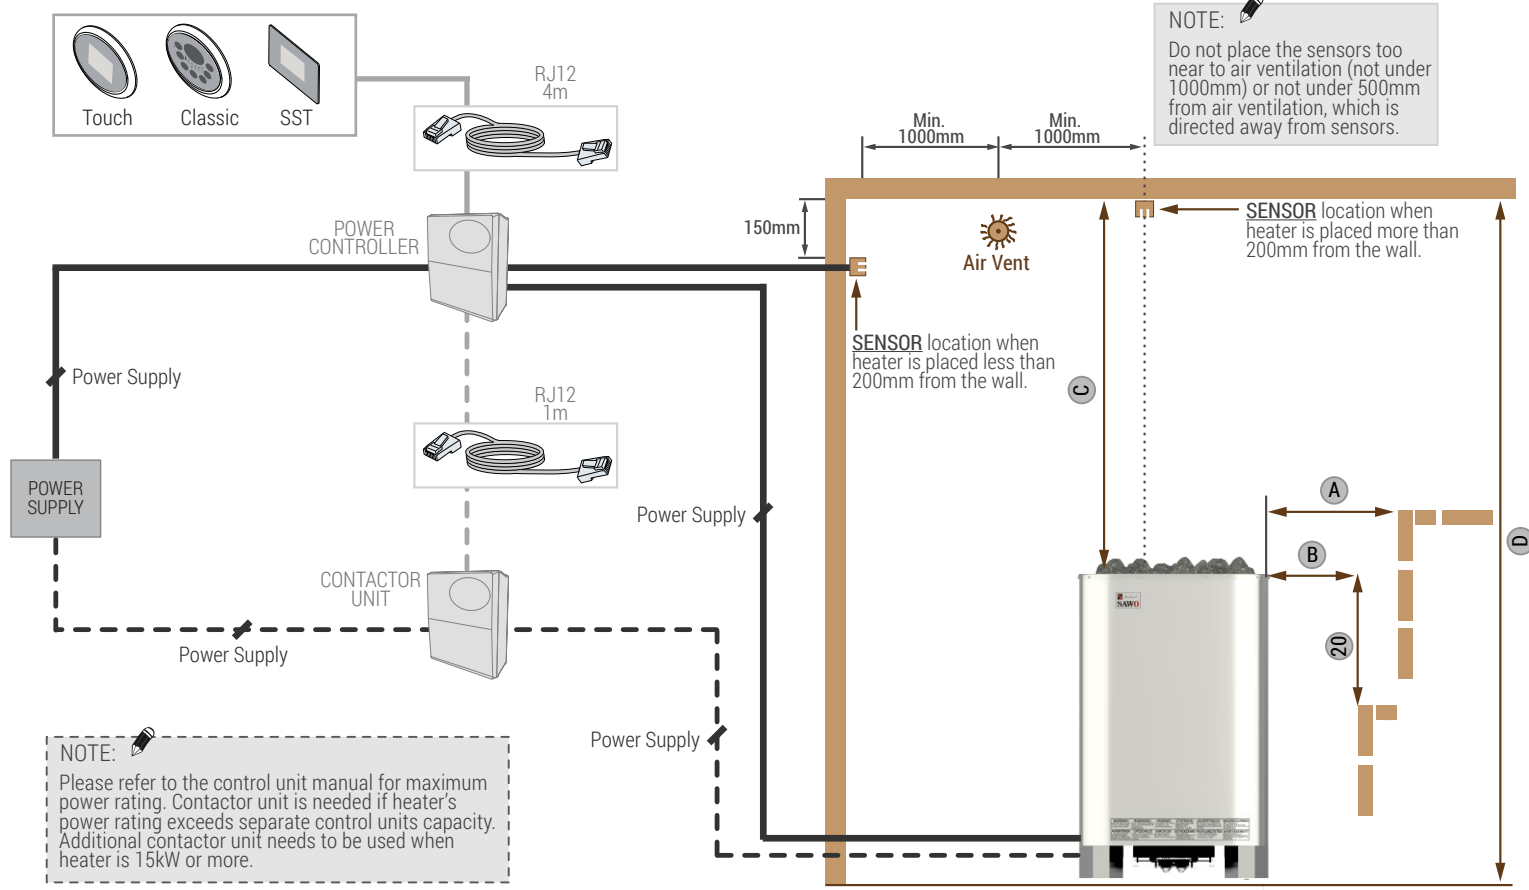

## SAVONIA COMBI HEATER- Installation Diagram for Separate Control (NS)

Minimum Safety Distances

	A	B	C	D
SAV-90N	110	50	1200	1900
SAV-105N	120	60	1200	1900
SAV-120N	130	70	1400	2100
SAV-150N	160	100	1400	2100
SAV-180N	160	100	1400	2100
SAV-180NV12	160	100	1400	2100
SAV-210NV12	160	100	1400	2100
SAV-240NV12	160	100	1400	2100